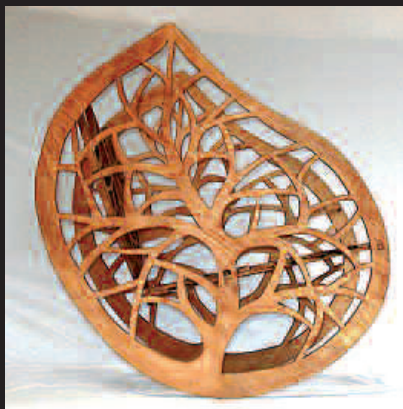

Collezione Daniela Bonelli

Le creazioni di Daniela Bonelli sono realizzate in maniera interamente artigianale a Pantelleria nel suo giardino-laboratorio. Si tratta di complementi in compensato marino tagliati con seghetto alternativo senza uso di chiodi, tutti ad incastro. Tutte le creazioni di Daniela Bonelli sono anche resistenti alle intemperie.

59 Foglia

In compensato marino incollato, da appendere.
Colore naturale. Misure:
seduta cm 60x60, H. cm 120
€ 700,00