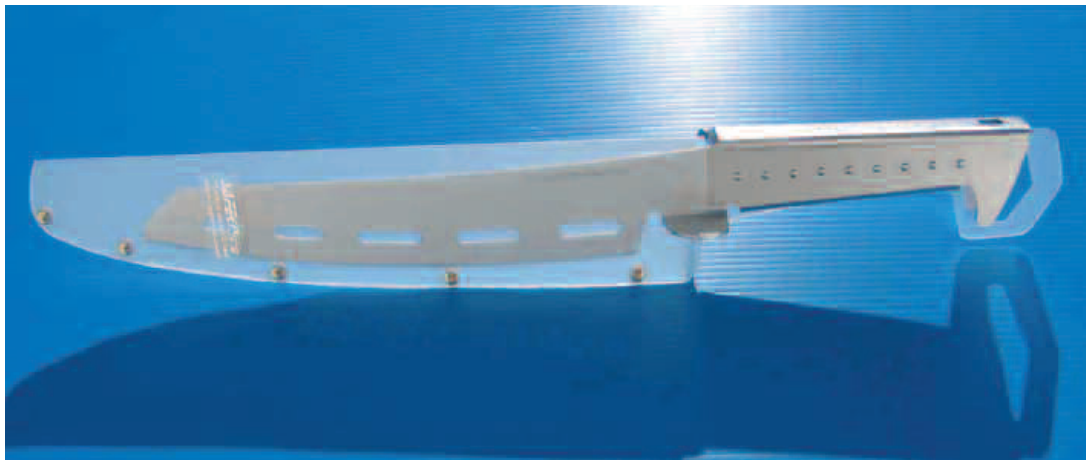

Per informazioni sul prodotto e acquisti, rivolgersi direttamente all'indirizzo sotto riportato.

*Prezzo
su richiesta*

Coltello da cucina Mod. Affettati

Coltello professionale da cucina con impugnatura di sicurezza.
Struttura monoblocco in acciaio chirurgico.
Coltello completo di fodero di protezione in polipropilene. Misure lama: cm 21.